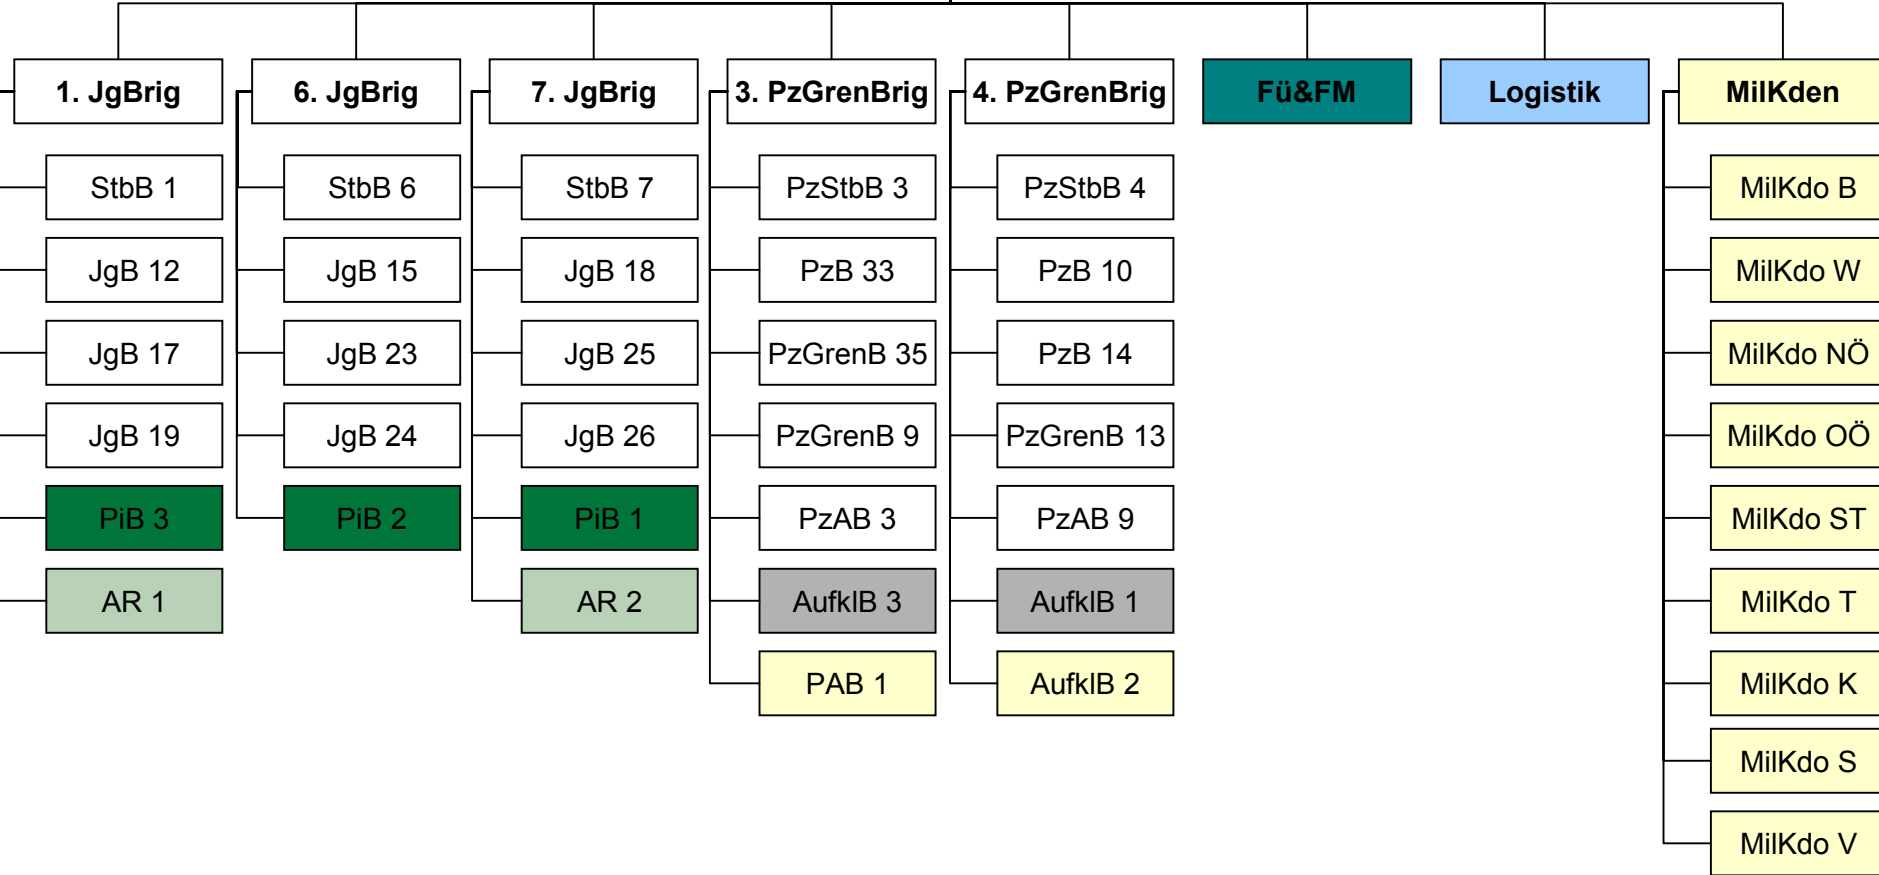

# Neue Struktur des Kommando Landstreitkräfte

**Kdo LaSK**

AufklB ... Aufklärungsbataillon  
 AR ... Artillerieregiment  
 Fü&FM ... Führungs- und Fernmeldekräfte  
 JgB ... Jägerbataillon  
 JgBrig ... Jägerbrigade  
 Kdo LaSK ... Kommando Landstreitkräfte  
 MilKden ... Militärkommanden  
 MilKdo ... Militärkommando

PAB ... Panzerabwehrbataillon  
 PiB ... Pionierbataillon  
 PzAB ... Panzerartilleriebataillon  
 PzB ... Panzerbataillon  
 PzGrenB ... Panzergrenadierbataillon  
 PzGrenBrig ... Panzergrenadierbrigade  
 PzStbB ... Panzerstabsbataillon  
 StbB ... Stabsbataillon