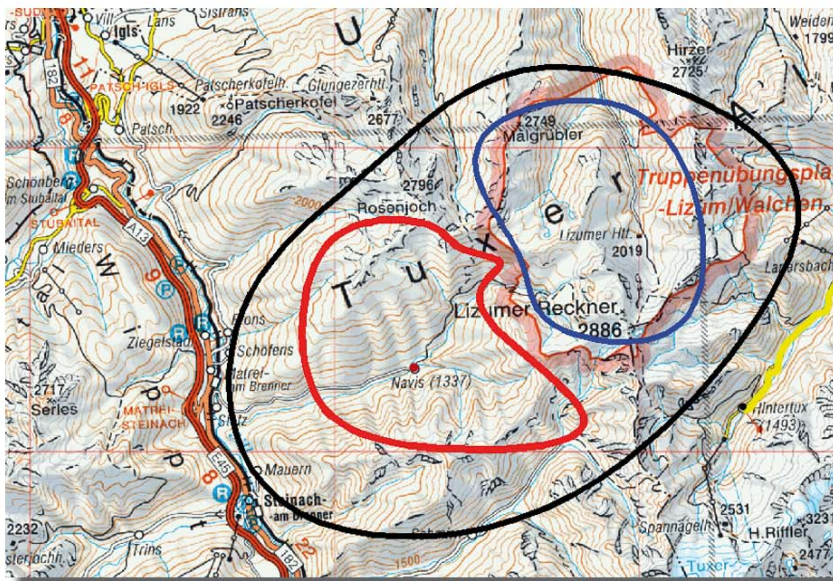

# Übung des Bundesheeres 11. - 22. Februar 2013 BEKANNTMACHUNG

**Geschätzte Anrainer, Schibergsteiger  
und Rodelbahnbenützer,  
sehr geehrte Damen und Herren!**

Das Österreichische Bundesheer führt im Zeitraum von 11. bis 22. Februar eine Übung am Truppenübungsplatz Lizum/Walchen unter Einbindung des Gemeindegebietes Navis durch. Die 6. Jägerbrigade leitet diese Übung, an der zirka 2.600 Soldaten, 350 Fahrzeuge, Hubschrauber und Tragtiere aus Österreich und Deutschland beteiligt sein werden. Erwartungsgemäß wird es dabei zu Einschränkungen hinsichtlich der Nutzung von Straßen und Rodelbahnen, beziehungsweise bei Schitouren im Übungsraum kommen. Um diese Einschränkungen so gering wie möglich zu halten und trotzdem die notwendige Sicherheit zu gewährleisten, bitten wir um Ihre Mithilfe.

## Einschränkungen

- Auf den Rodelbahnen ist – in Absprache mit den Betreibern – zu bestimmten Zeiten mit militärischen Fahrzeugen zu rechnen – erkundigen Sie sich vor der Abfahrt!
- Schitouren sind zwischen dem 11. Februar und 22. Februar 2013 im Bereich des Truppenübungsplatzes nur eingeschränkt möglich!
- Am Donnerstag, den 14. Februar 2013 und von Montag, den 18. Februar bis Mittwoch, den 20. Februar 2013 wird die Tourenroute über KUCHLBODEN – KLAMMJOCH gesperrt!  
Tourengeher werden spätestens im Bereich KLAMMALM, bzw. LIZUMER HÜTTE abgewiesen.

## Übungsraum - Truppenübungsplatz Lizum und Navis